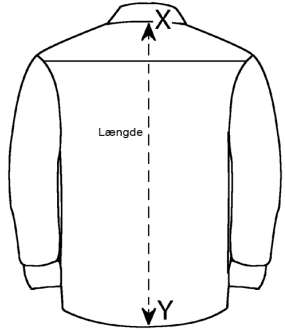

## Målskema for uniformer

Størrelse	8 år	10 år	12 år	XS	S	M	L	XL	XXL	XXXL
Brystvidde	90cm	96cm	104cm	108cm	112cm	116cm	120cm	124cm	128cm	132cm
Ærmelængde	51cm	55cm	58cm	58cm	58cm	65cm	66cm	67cm	68cm	72cm
Længde	55cm	60cm	65cm	72cm	74cm	76cm	78cm	81cm	83cm	85cm